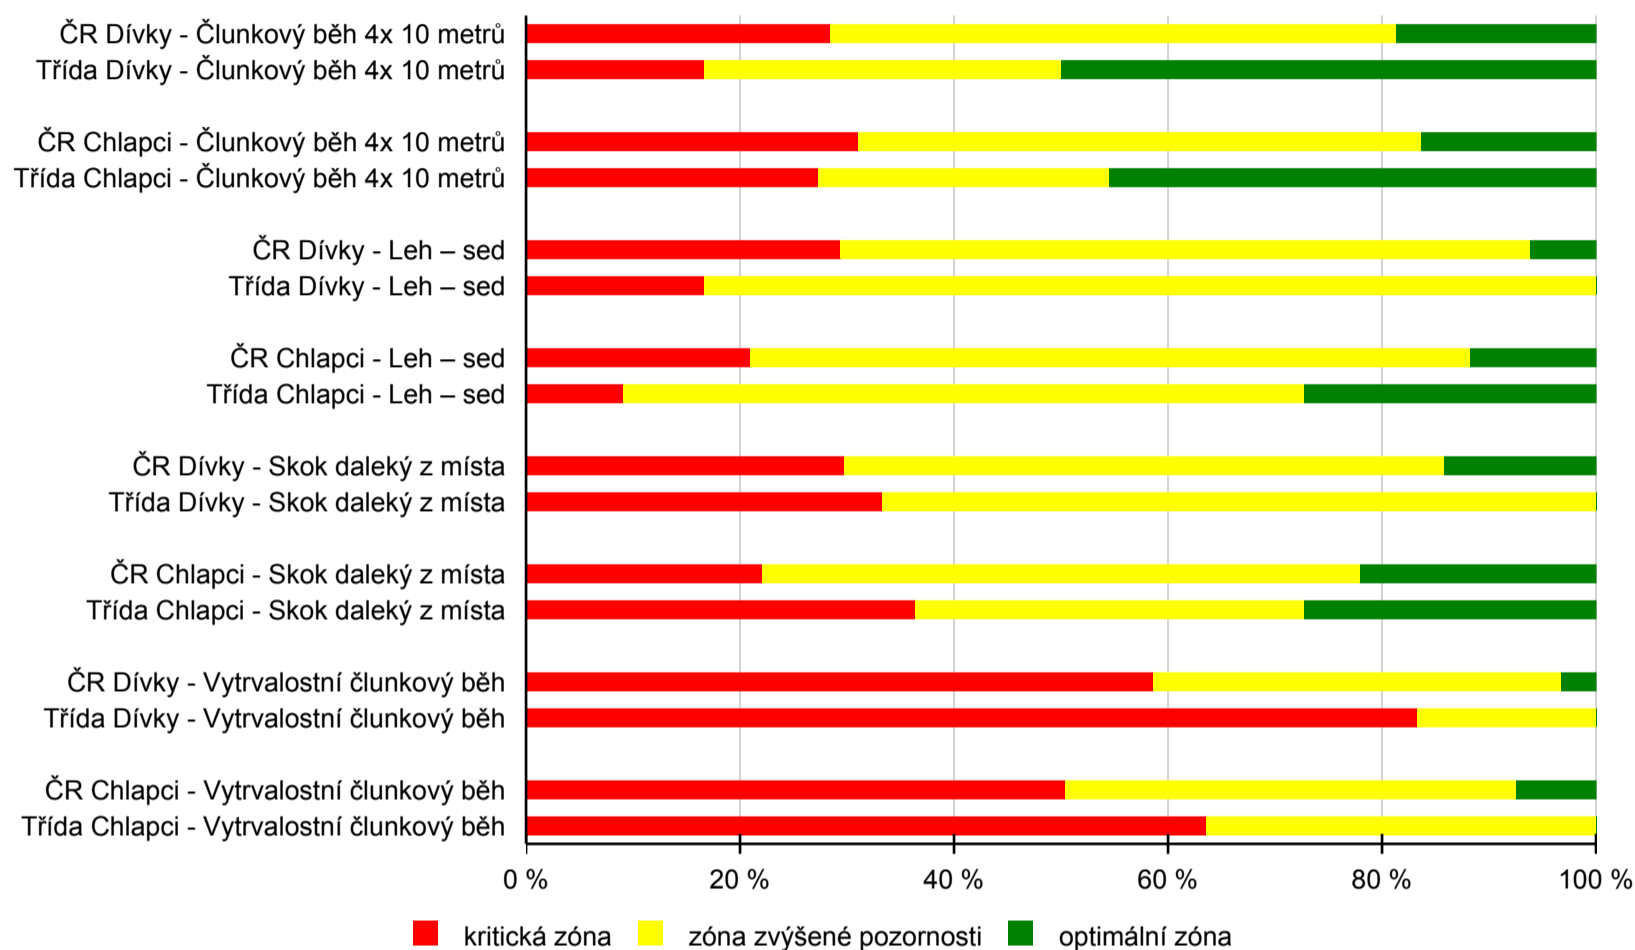

Testování tělesné zdatnosti žáků 2022

600131815, Základní škola Břidličná, okres Bruntál

Stejným způsobem, jako byly prezentovány výsledky za celou školu, jsou v této části reportu prezentovány **výsledky** pro danou **konkrétní třídu**.

Názvy disciplín v tabulce jsou nastaveny s možností **prokliku na přehledy výsledků jednotlivých žáků třídy v dané disciplíně**.

7. A

| Disciplína | Pohlaví | Třída | | ČR | |
|---------------------------|---------|-------------|-------------------|-------------|-------------------|
| | | Celkem žáků | Průměrný výsledek | Celkem žáků | Průměrný výsledek |
| Člunkový běh 4x 10 metrů | Dívky | 6 | 12 | 50886 | 13 |
| | Chlapci | 11 | 12 | 53271 | 12 |
| Leh – sed | Dívky | 6 | 32 | 51341 | 30 |
| | Chlapci | 11 | 38 | 53516 | 34 |
| Skok daleký z místa | Dívky | 6 | 153 | 51298 | 160 |
| | Chlapci | 11 | 167 | 53577 | 174 |
| Vytřvalostní člunkový běh | Dívky | 6 | 24 | 49925 | 30 |
| | Chlapci | 11 | 28 | 52393 | 38 |