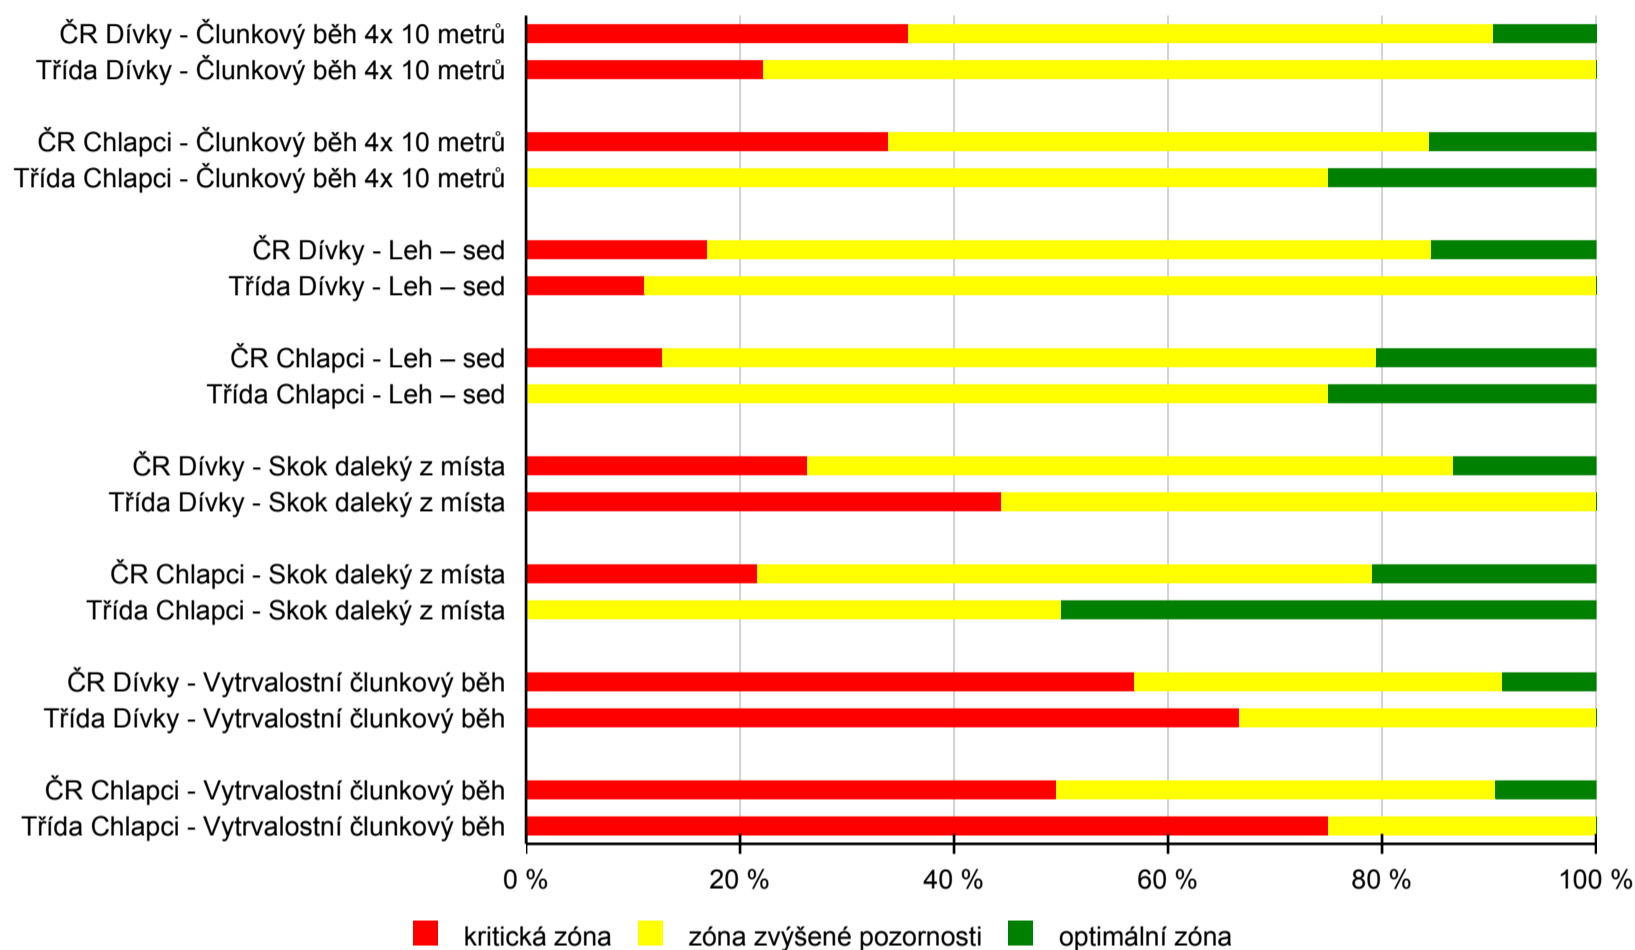

Testování tělesné zdatnosti žáků 2022

600131815, Základní škola Břidličná, okres Bruntál

Stejným způsobem, jako byly prezentovány výsledky za celou školu, jsou v této části reportu prezentovány **výsledky** pro danou **konkrétní třídu**.

Názvy disciplín v tabulce jsou nastaveny s možností **prokliku na přehledy výsledků jednotlivých žáků třídy v dané disciplíně**.

3. B

Disciplína	Pohlaví	Třída		ČR	
		Celkem žáků	Průměrný výsledek	Celkem žáků	Průměrný výsledek
Člunkový běh 4x 10 metrů	Dívky	9	14	50612	14
	Chlapci	4	13	52468	14
Leh – sed	Dívky	9	25	50935	26
	Chlapci	4	33	52844	28
Skok daleký z místa	Dívky	9	125	51035	129
	Chlapci	4	151	52906	139
Vytřvalostní člunkový běh	Dívky	9	21	49702	23
	Chlapci	4	19	51490	28