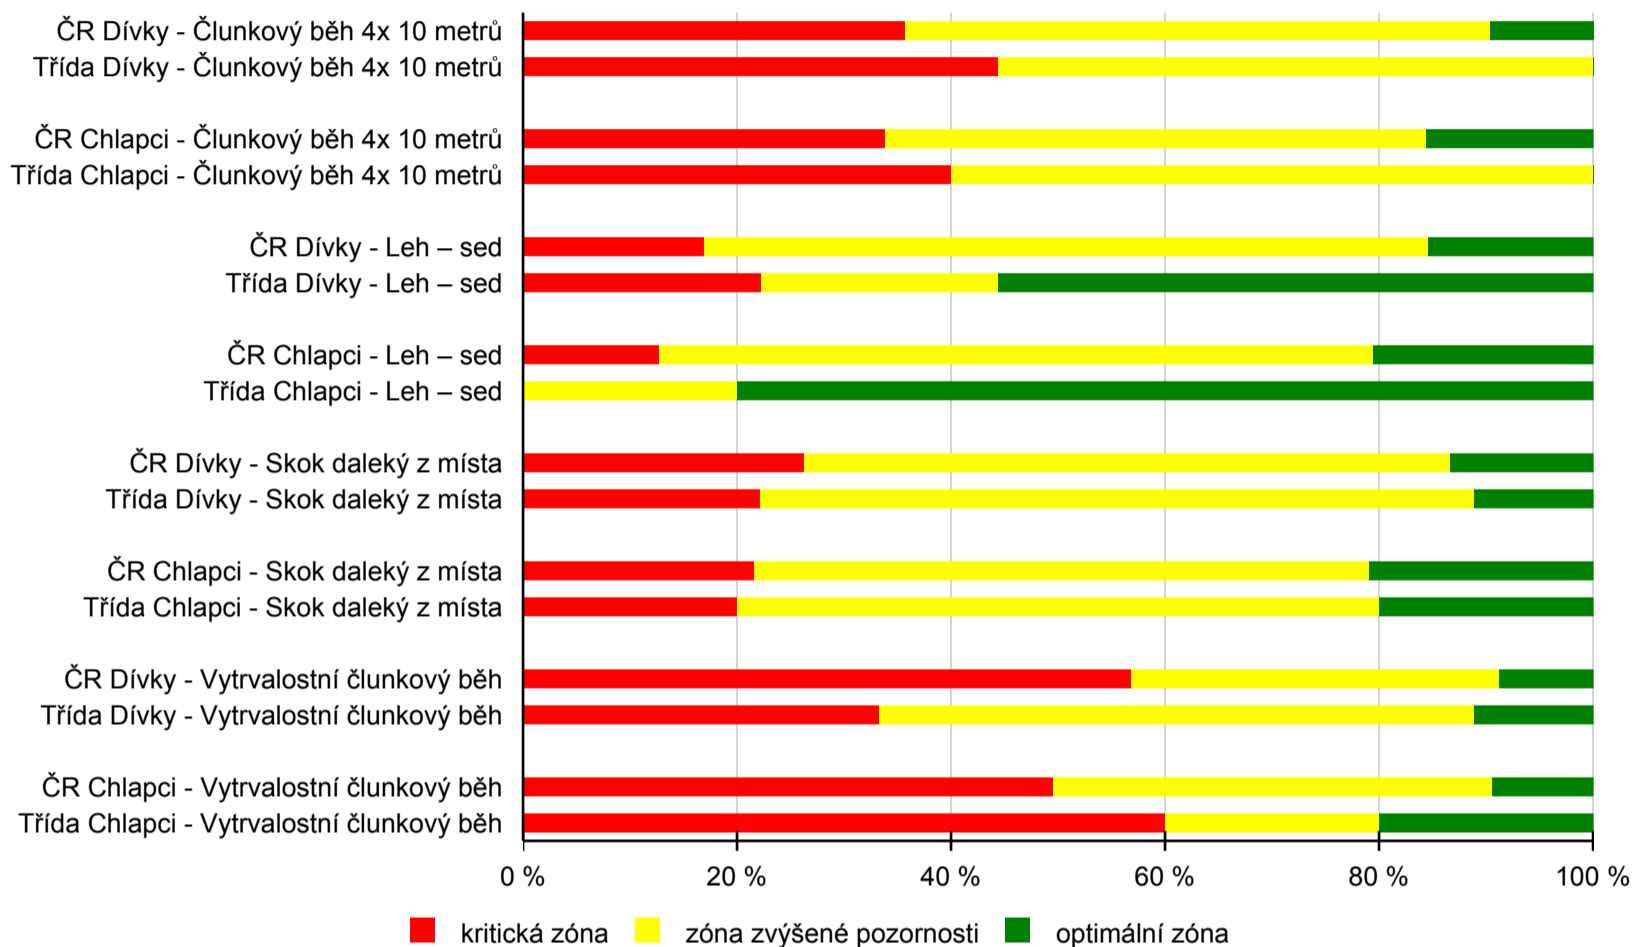

# Testování tělesné zdatnosti žáků 2022

600131815, Základní škola Břidličná, okres Bruntál

Stejným způsobem, jako byly prezentovány výsledky za celou školu, jsou v této části reportu prezentovány **výsledky** pro danou **konkrétní třídu**.

Názvy disciplín v tabulce jsou nastaveny s možností **prokliku na přehledy výsledků jednotlivých žáků třídy v dané disciplíně**.

## 3. A

Disciplína	Pohlaví	Třída		ČR	
		Celkem žáků	Průměrný výsledek	Celkem žáků	Průměrný výsledek
Člunkový běh 4x 10 metrů	Dívky	9	15	50612	14
	Chlapci	5	14	52468	14
Leh – sed	Dívky	9	43	50935	26
	Chlapci	5	47	52844	28
Skok daleký z místa	Dívky	9	130	51035	129
	Chlapci	5	142	52906	139
Vytřvalostní člunkový běh	Dívky	9	23	49702	23
	Chlapci	5	30	51490	28